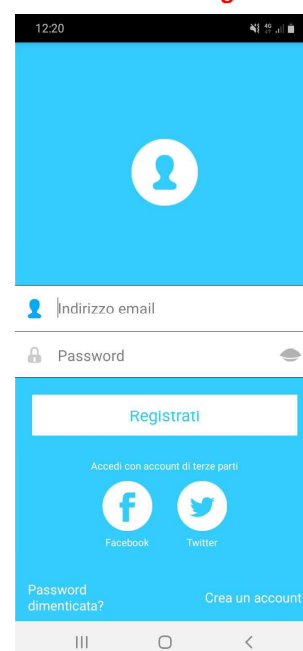

WiFi App

Caratteristiche generali

Nome App: «**NetHome Plus**»

App **anonima**

Disponibile su Google Play Store e iOS App Store in tutti i Paesi UE

Lingue disponibili: Italiano, Francese, Spagnolo, Portoghese, Inglese, Greco, Turco, Russo

La lingua della App dipende dalla lingua del dispositivo utilizzato. Se la App non è stata tradotta nella lingua del dispositivo, verrà mostrata in inglese

Schermata Login

WiFi App

Schermate app

Schermata ON/OFF