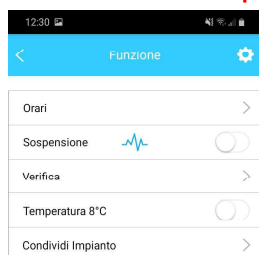

Visualizzazione set-point velocità ventilatore

Pulsanti selezione funzioni base

WiFi App

Funzionalità base

Schermata Principale (raffrescamento)

WiFi App

Funzionalità base

Modalità «Turbo»: attivabile in modalità «raffrescamento» e «riscaldamento». Permette di raggiungere il setpoint di temperatura il più velocemente possibile.

Modalità «ECO»: attivabile in modalità «raffrescamento». Imposta automaticamente il setpoint di temperatura a 24°C e la velocità del ventilatore ad «auto» per risparmiare energia elettrica.

Modalità «SWING» orizzontale (solo per versione **RUBINO**): attiva/disattiva il movimento automatico in orizzontale del deflettore d'aria

Modalità «SWING» verticale: attiva/disattiva il movimento automatico in verticale del deflettore d'aria

WiFi App

Funzionalità speciali

Dalla schermata principale è possibile accedere alle funzionalità avanzate cliccando sui tre pallini posti in alto a destra ()

Schermata Funzionalità Speciali

Orari	>	→	Impostazione funzionalità timer accensione e spegnimento
Sospensione	 >	→	Impostazione funzionalità «SLEEP»
Verifica	>	→	Verifica parametri e condizioni di funzionamento
Temperatura 8°C	>	→	Attiva la modalità «antigelo»
Condividi Impianto	>	→	Condivisione dell'unità con altri utenti