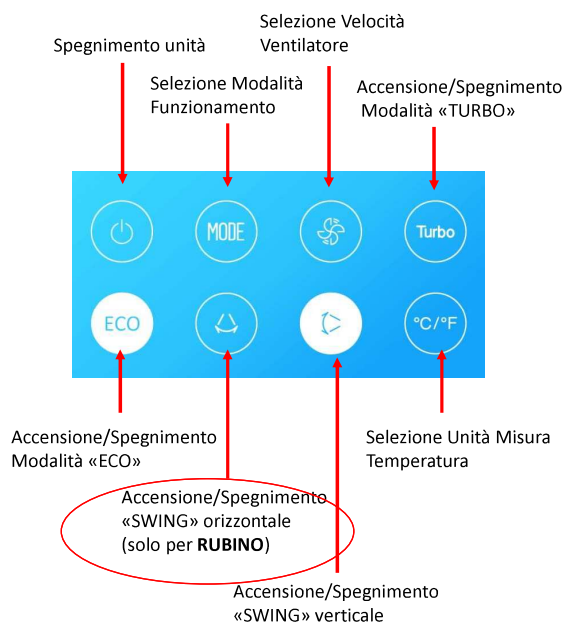

La lingua della App dipende dalla lingua del dispositivo utilizzato. Se la App non è stata tradotta nella lingua del dispositivo, verrà mostrata in inglese

Schermata Login

WiFi App

Schermate app

Schermata ON/OFF

Pulsante per accensione e spegnimento (azionabile da remoto)

Schermata Principale (riscaldamento)

Accesso menù funzioni speciali

Visualizzazione temperatura esterna e interna

Rotella selezione set-point di temperatura

Visualizzazione set-point velocità ventilatore

Pulsanti selezione funzioni base

WiFi App

Funzionalità base

Schermata Principale (raffrescamento)

WiFi App

Funzionalità base

Modalità «Turbo»: attivabile in modalità «raffrescamento» e «riscaldamento». Permette di raggiungere il setpoint di temperatura il più velocemente possibile.

Modalità «ECO»: attivabile in modalità «raffrescamento». Imposta automaticamente il setpoint di temperatura a 24°C e la velocità del ventilatore ad «auto» per risparmiare energia elettrica.

Modalità «SWING» orizzontale (solo per versione **RUBINO**): attiva/disattiva il movimento automatico in orizzontale del deflettore d'aria