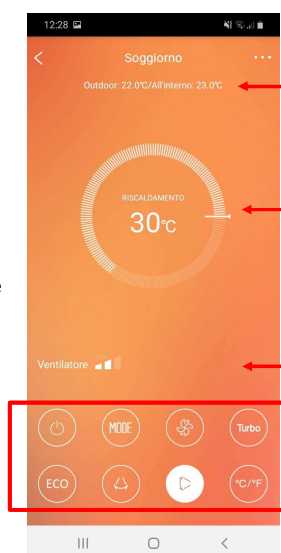

NUOVA GAMMA SPLIT 2020

> RUBINO S

Monosplit murale DC inverter in pompa di calore

App da
smartphone

NUOVA GAMMA SPLIT 2020 – RUBINO S

CARATTERISTICHE GENERALI

- Refrigerante Ecologico R32
- Classe di Efficienza A++ / A +
- Visualizzazione temperatura su display a bordo macchina
- Dotato di tecnologia ad inverter a corrente continua
- Unità interna dal design particolarmente accattivante e moderno
- Unità esterna dotata di cuffia copri attacchi e capottino fonoassorbente
- Griglia di aspirazione e filtri facilmente estraibili per permettere una rapida pulizia
- Ripristino automatico in caso di caduta di tensione
- Modalità di funzionamento notturno
- Modalità "AUTOMATICO"
- Funzione timer
- Unità esterna trattata con sostanze protettivo anti-ruggine
- Controllo remoto tramite app da smartphone incluso

La lingua della App dipende dalla lingua del dispositivo utilizzato. Se la App non è stata tradotta nella lingua del dispositivo, verrà mostrata in inglese

Schermata Login

WiFi App

Schermate app

Schermata ON/OFF

Pulsante per accensione e spegnimento (azionabile da remoto)

Schermata Principale (riscaldamento)

Accesso menù funzioni speciali

Visualizzazione temperatura esterna e interna

Rotella selezione set-point di temperatura

Visualizzazione set-point velocità ventilatore

Pulsanti selezione funzioni base

WiFi App

Funzionalità base

Schermata Principale (raffrescamento)

WiFi App

Funzionalità base

Modalità «Turbo»: attivabile in modalità «raffrescamento» e «riscaldamento». Permette di raggiungere il setpoint di temperatura il più velocemente possibile.