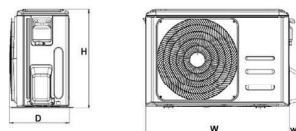

UNITÀ INTERNA

UNITÀ ESTERNA

MOD.	9	12	18	24	UM
W	726	835	960	1083	mm
H	201	205	241	244	mm
D	210	208	320	336	mm

MOD.	9	12	18	24	UM
W	720	874	955	mm	
W1	73	70	69	mm	
H	495	554	673	mm	
D	270	330	342	mm	

NUOVA GAMMA SPLIT 2020 RUBINO M

UNITÀ INTERNA

MOD.	9	12	18	24	UM
W	805	805	957	1040	mm
H	285	285	302	327	mm
D	194	194	213	220	mm

UNITÀ ESTERNA

MOD.	9	12	18	24	UM
W	700	800	845		mm
W1	73	70	69		mm
H	550	554	702		mm
D	275	333	363		mm

NUOVA GAMMA SPLIT 2020 – RUBINO M