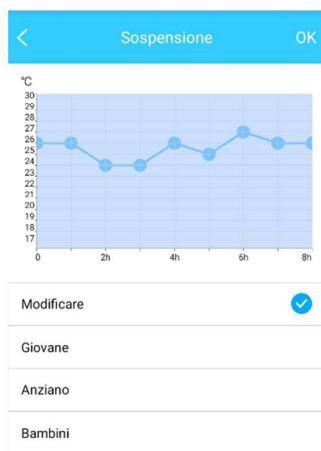

Schermata Funzionalità Speciali

Orari	>	→	Impostazione funzionalità timer accensione e spegnimento
Sospensione	 >	→	Impostazione funzionalità «SLEEP»
Verifica	>	→	Verifica parametri e condizioni di funzionamento
Temperatura 8°C	>	→	Attiva la modalità «antigelo»
Condividi Impianto	>	→	Condivisione dell'unità con altri utenti

WiFi App

Funzionalità speciali

Orari: consente di impostare il timer di accensione e spegnimento (singolo o con eventuale ripetizione), con impostazione della modalità di funzionamento, del setpoint di temperatura e della velocità del ventilatore

WiFi App

Funzionalità speciali

Sospensione: consente di programmare la modalità «SLEEP», definendo il profilo di temperatura di setpoint nell'arco delle successive 8 ore dall'attivazione della modalità. E' possibile utilizzare un profilo di temperatura predefinito oppure crearne uno personalizzato.