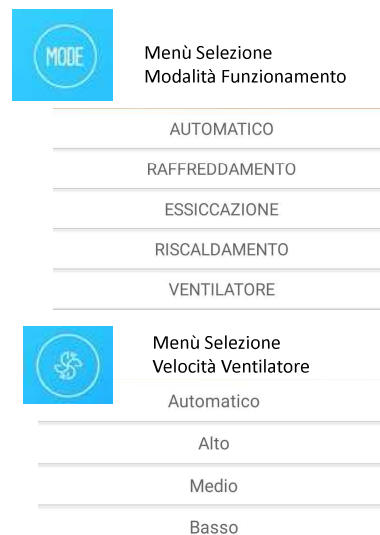

La lingua della App dipende dalla lingua del dispositivo utilizzato. Se la App non è stata tradotta nella lingua del dispositivo, verrà mostrata in inglese

Schermata Login

WiFi App

Schermate app

Schermata ON/OFF

Pulsante per accensione e spegnimento (azionabile da remoto)

Schermata Principale (riscaldamento)

Accesso menù funzioni speciali

Visualizzazione temperatura esterna e interna

Rotella selezione set-point di temperatura

Visualizzazione set-point velocità ventilatore

Pulsanti selezione funzioni base

WiFi App

Funzionalità base

Schermata Principale (raffrescamento)

WiFi App

Funzionalità base

Modalità «Turbo»: attivabile in modalità «raffrescamento» e «riscaldamento». Permette di raggiungere il setpoint di temperatura il più velocemente possibile.