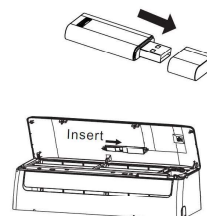

UNITÀ INTERNA

UNITÀ ESTERNA

MOD.	9	12	18	24	UM
W	726	835	960	1083	mm
H	201	205	241	244	mm
D	210	208	320	336	mm

MOD.	9	12	18	24	UM
W	720	874	955	mm	
W1	73	70	69	mm	
H	495	554	673	mm	
D	270	330	342	mm	

NUOVA GAMMA SPLIT 2020 RUBINO M