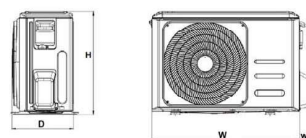

UNITÀ INTERNA

UNITÀ ESTERNA

MOD.	9	12	18	24	UM
W	726	835	960	1083	mm
H	201	205	241	244	mm
D	210	208	320	336	mm

MOD.	9	12	18	24	UM
W	720	874	955	mm	
W1	73	70	69	mm	
H	495	554	673	mm	
D	270	330	342	mm	

NUOVA GAMMA SPLIT 2020 RUBINO M

UNITÀ INTERNA

MOD.	9	12	18	24	UM
W	805	805	957	1040	mm
H	285	285	302	327	mm
D	194	194	213	220	mm

UNITÀ ESTERNA

MOD.	9	12	18	24	UM
W	700	800	845		mm
W1	73	70	69		mm
H	550	554	702		mm
D	275	333	363		mm

NUOVA GAMMA SPLIT 2020 – RUBINO M

Unità Esterna	Unità interne collegate							
	1	2		3			4	
18-2	7K	7K+7K	7K+9K	non previsto			non previsto	
	9K	7K+12K	9K+9K					
	12K	9K+12K	12K+12K					
27-3	non previsto	7K+7K	7K+9K	7K+7K+7K	7K+7K+9K	7K+7K+12K	non previsto	
		7K+12K	7K+18K	7K+7K+18K	7K+9K+9K	7K+9K+12K		
		9K+9K	9K+12K	7K+9K+18K	7K+12K+12K	9K+9K+9K		
		9K+18K	12K+12K	9K+9K+12K	9K+12K+12K	12K+12K+12K		
		12K+18K	\	\	\	\		
28-4	non previsto	7K+7K	7K+9K	7K+7K+7K	7K+7K+9K	7K+7K+12K	7K+7K+7K+7K	7K+7K+7K+9K
		7K+12K	7K+18K	7K+7K+18K	7K+9K+9K	7K+9K+12K	7K+7K+7K+12K	7K+7K+7K+18K
		9K+9K	9K+12K	7K+9K+18K	7K+12K+12K	7K+12K+18K	7K+7K+9K+9K	7K+7K+9K+12K
		9K+18K	12K+12K	9K+9K+9K	9K+9K+12K	9K+9K+18K	7K+7K+12K+12K	7K+9K+9K+9K
		12K+18K	18K+18K	9K+12K+12K	9K+12K+18K	12K+12K+12K	7K+9K+9K+12K	7K+9K+12K+12K
		/	/	/	/	/	9K+9K+9K+9K	9K+9K+9K+12K
		/	/	/	/	/		
		/	/	/	/	/		